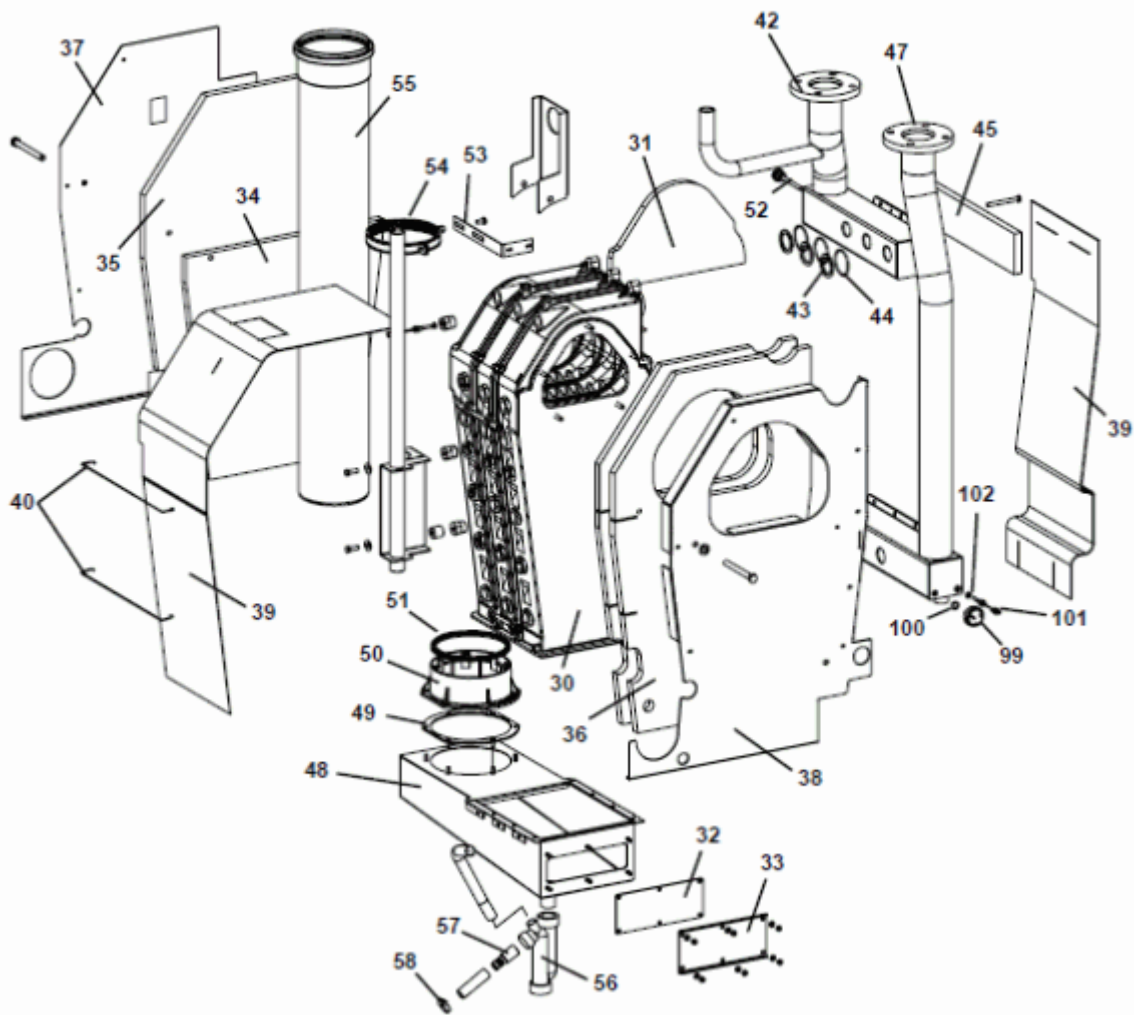

EuroCondens SGB 125-300 E
Kesselbauteile

Pos	Art-Nr.	Bezeichnung	Zusatzinfo
30	695046	Wärmetauscher	SGB 125 E
30	695053	Wärmetauscher	SGB 170 E
30	695060	Wärmetauscher	SGB 215 E
30	695077	Wärmetauscher	SGB 260 E
30	695084	Wärmetauscher	SGB 300 E
31	695282	Feuerraumisolierung	SGB 125-300
32	936712	Dichtung Abgassammelschale	Reinigungsdeckeldichtung SGB 125-300
33	936309	Reinigungsdeckel	SGB 125-300
34	695312	WT Isolierung hinten-kurz	
35	695329	WT Isolierung hinten	
36	695336	WT Isolierung vorne	
37	695343	WT Isolierungblech hinten	SGB 125/170
37	695350	WT Isolierungblech hinten	SGB 215-300
38	695367	WT Isolierungblech vorne	SGB 125/170
38	695374	WT Isolierungblech vorne	SGB 215-300
39	695435	WT Iso-Matte links	SGB 125
39	695442	WT Iso-Matte links	SGB 170
39	695459	WT Iso-Matte links	SGB 215
39	695466	WT Iso-Matte links	SGB 260
39	695473	WT Iso-Matte links	SGB 300
39	695480	WT Iso-Matte rechts	SGB 125
39	695497	WT Iso-Matte rechts	SGB 170