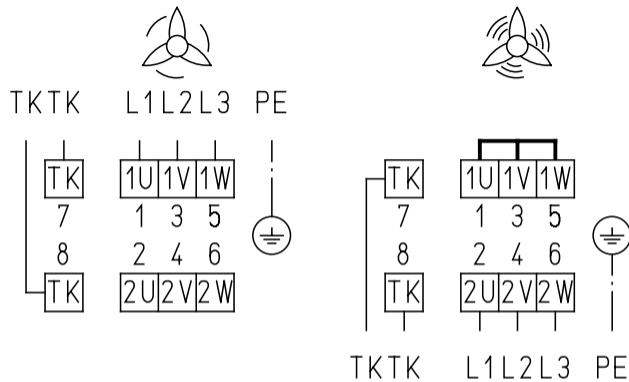

SS-472

1U/1V/1W /TK/TK
2U/2V/2W /PE

Drehstrom
Dahlander Motor Y/YY
mit TK

3 ph. motor with Dahlander
windings Y/YY, with
thermal contacts

Moteur triphasé
Dahlander Y/YY avec
thermocontacts

32961